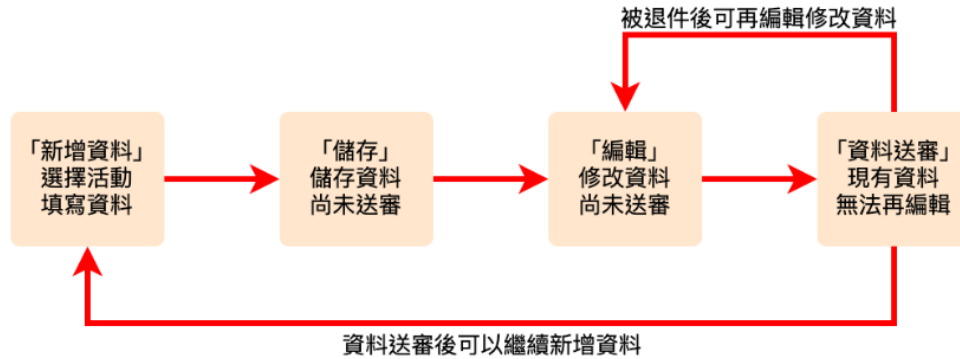

商學院國際素養護照
National Taipei University College of Business
Global Citizenship Passport

新增資料/Add	資料送審/Data confirm	登出/Logout	個人資料/Personal	
姓名/Name:	學號/student ID:	點數/Point:0		
活動方式/Activity method	標題/Title	送審日期/Date	點數/Point	功能/Function

休運系(依商學院公告)畢業點數要求：學士班 3 點

- 網頁連結：<https://www.aacsb.ntpu.edu.tw/page.php?id=5&ids=4>
- 點數計算原則：<https://www.ntpu.edu.tw/college/e2/files/e2_announce/20211008121033.pdf>

112.11.27 休運系辦